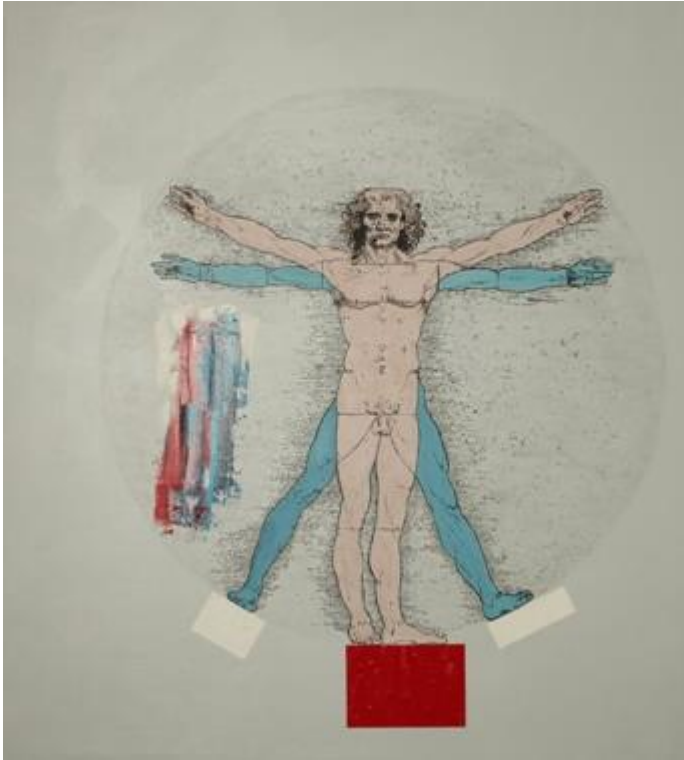

Albert Weber
BIO FOX, 2005 (weberismus)

Skulptur
Alter präparierter Fuchs von 1976
Oelfarbe und Holz
35.4 x 22 x 16 inches (90 x 56 x 40 cm)
unten signiert und datiert

Albert Weber
BIO FOX, 2005 (weberismus)

Installation
Skulptur aus altem präparierten Fuchs von 1976
Oelfarbe und Holz
Plexiglaskugel mit Farbe bespritzt
39.4 x 39.4 inches (100 x 100 cm)
unten signiert und datiert

Albert Weber
BIO FOX, 2005 (weberismus)

Detail

Albert Weber
BIO FOX, 2005 (weberismus)

Detail

Albert Weber
SISTERS, 2015

Oel, Acryl auf Leinwand
53.9 x 59.8 x 1.6 inches (137 x 152 x 4 cm)
verso signiert und datiert

Albert Weber
VIRTUV MEN, 2018