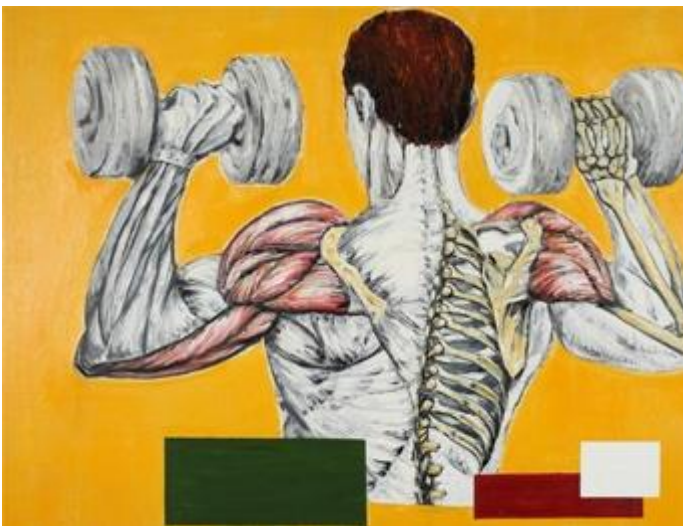

Albert Weber
BACK YELLOW, 2009

Oel auf Leinwand
39.4 x 57.5 x 1.6 inches (100 x 146 x 4 cm)
verso signiert und datiert
Ankauf Museum / USA