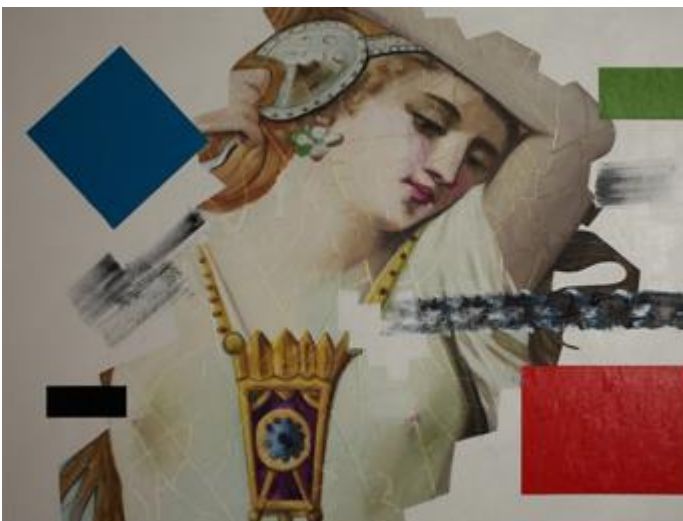

Albert Weber
SOFT LADY, 2014

Oel auf Leinwand
47.2 x 69.7 x 1.6 inches (120 x 177 x 4 cm)
verso signiert und datiert