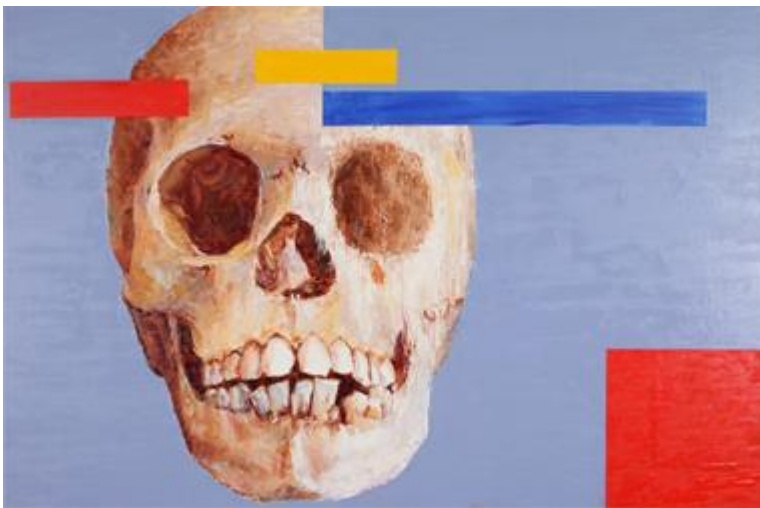

Albert Weber
LAETUS, 2011

Oel auf Leinwand
30.7 x 29.9 x 1.6 inches (78 x 76 x 4 cm)
verso signiert und datiert

Albert Weber
STEEL HELMET, 2012

Oel auf Leinwand
46.5 x 70.1 x 1.6 inches (118 x 178 x
4 cm)
verso signiert und datiert