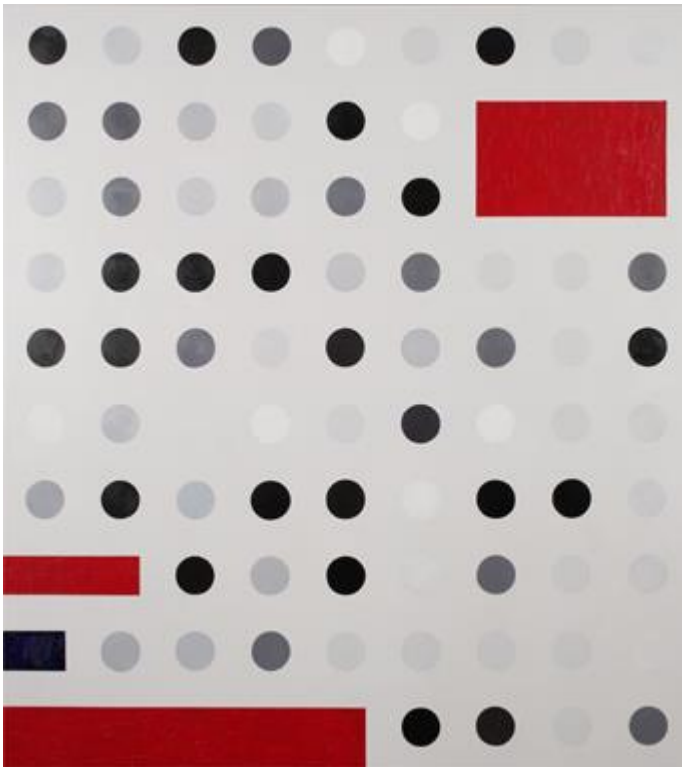

Albert Weber
UNITED POWER, 2010

Oel auf Leinwand
41.3 x 41.3 x 1.6 inches (105 x 105 x 4 cm)
verso signiert und datiert

Albert Weber
REVOLUTION, 2011

Oel und Nägel auf Leinwand
26.4 x 36.2 x 1.6 inches (67 x 92 x 4 cm)
verso signiert und datiert
Privatbesitz / Schweiz