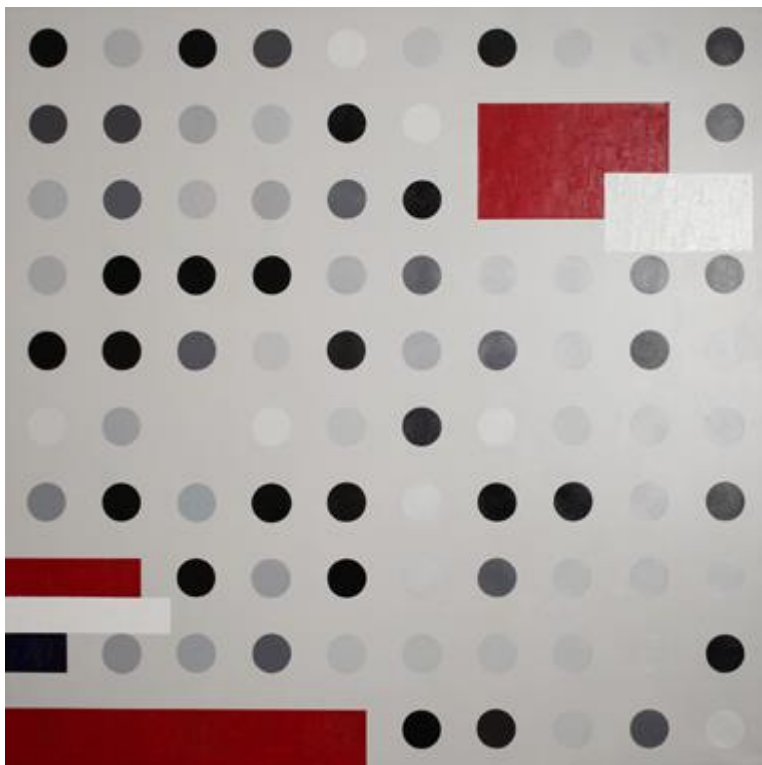

Albert Weber
FIELD POINTS, 2010

Oel auf Leinwand
60.6 x 60.6 x 1.6 inches (154 x 154 x
4 cm)
verso signiert und datiert