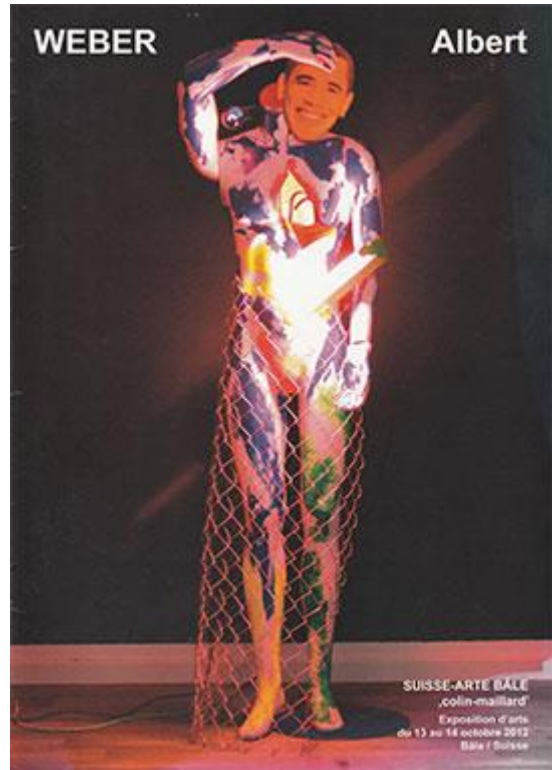

**Katalog / Kunstausstellung
SUISSE ART BASEL 2012**