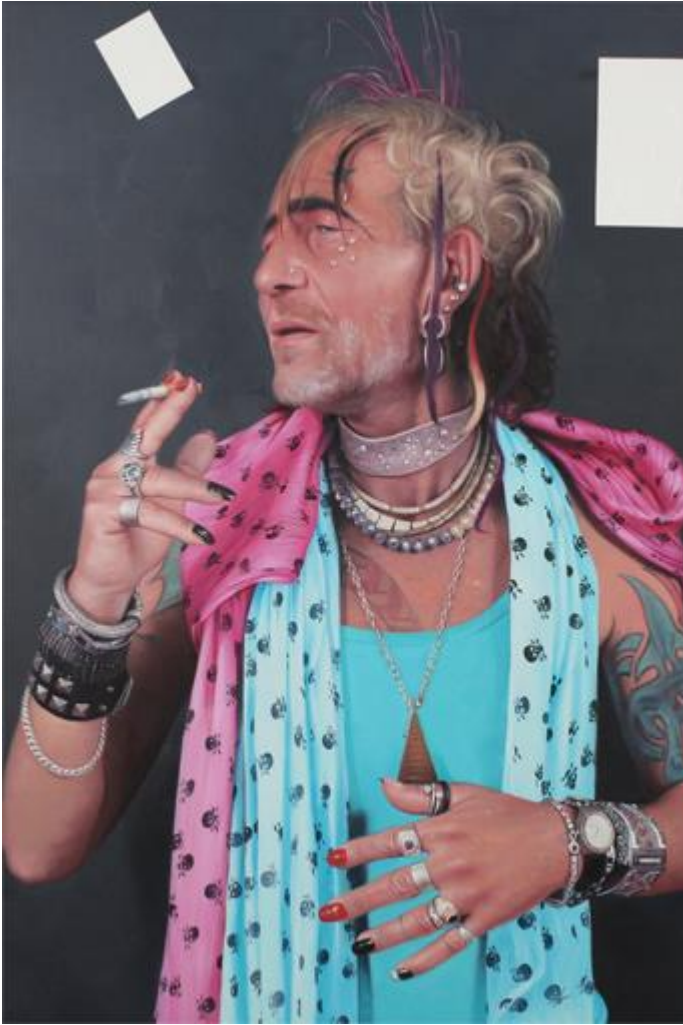

Albert Weber
INTERMEDIATE, 2001

Oel und Acryl auf Leinwand
45.3 x 45.3 x 1.6 inches (115 x 115 x 4 cm)
verso signiert und datiert
Privatbesitz / Australien

Albert Weber
D - F, 2012

Oel auf Leinwand
46.5 x 70.1 x 1.6 inches (118 x 178 x 4 cm)
verso signiert und datiert

Albert Weber
ANTI, 2010

Oel auf Leinwand
41.3 x 41.3 x 1.6 inches (105 x 105 x 4 cm)
verso signiert und datiert

Albert Weber
THE ORIGINAL, 2012

Oel auf Leinwand
45.7 x 34.3 x 1.6 inches (116 x 87 x 4 cm)
verso signiert und datiert