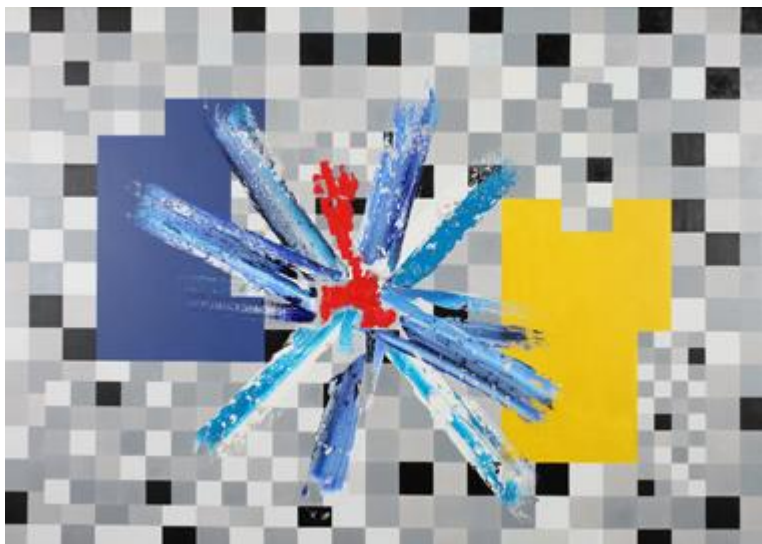

Albert Weber
STARLIGHT, 2011

Oel auf Leinwand
46.5 x 64.6 x 1.6 inches (118 x 164 x 4
cm)
verso signiert und datiert