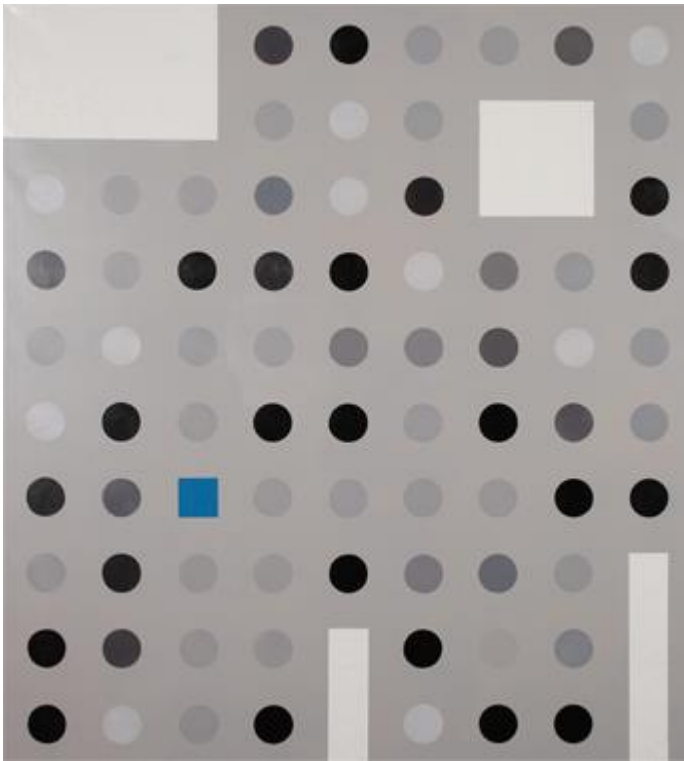

Albert Weber
LIVE POINTS, 2010

Oel auf Leinwand
60.6 x 60.6 x 1.6 inches (154 x 154 x 4 cm)
verso signiert und datiert