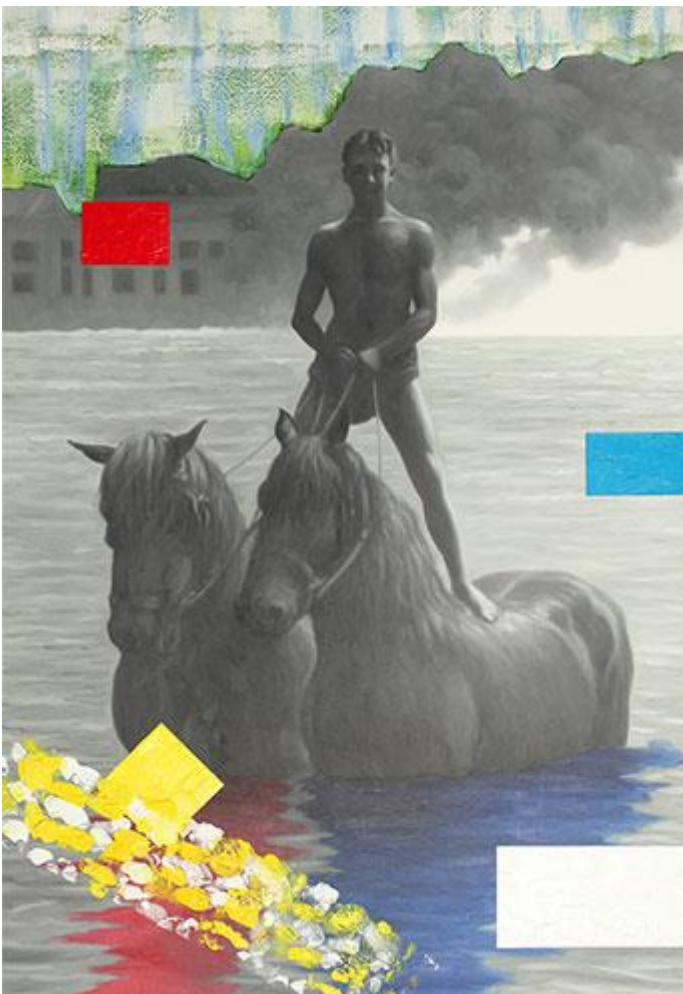

Albert Weber
MOSER A. DURSTGRABEN, 2017

Oel auf Leinwand
50 x 38.2 x 1.6 inches (127 x 97 x 4 cm)
verso signiert und datiert
Privatbesitz / Schweiz