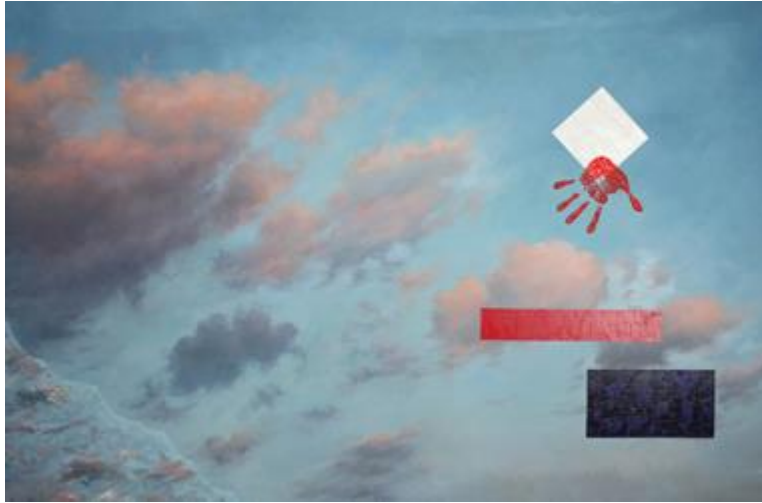

Albert Weber
SKY HAND, 2011

Oel auf Leinwand
46.5 x 70.1 x 1.6 inches (118 x 178 x
4 cm)
verso signiert und datiert