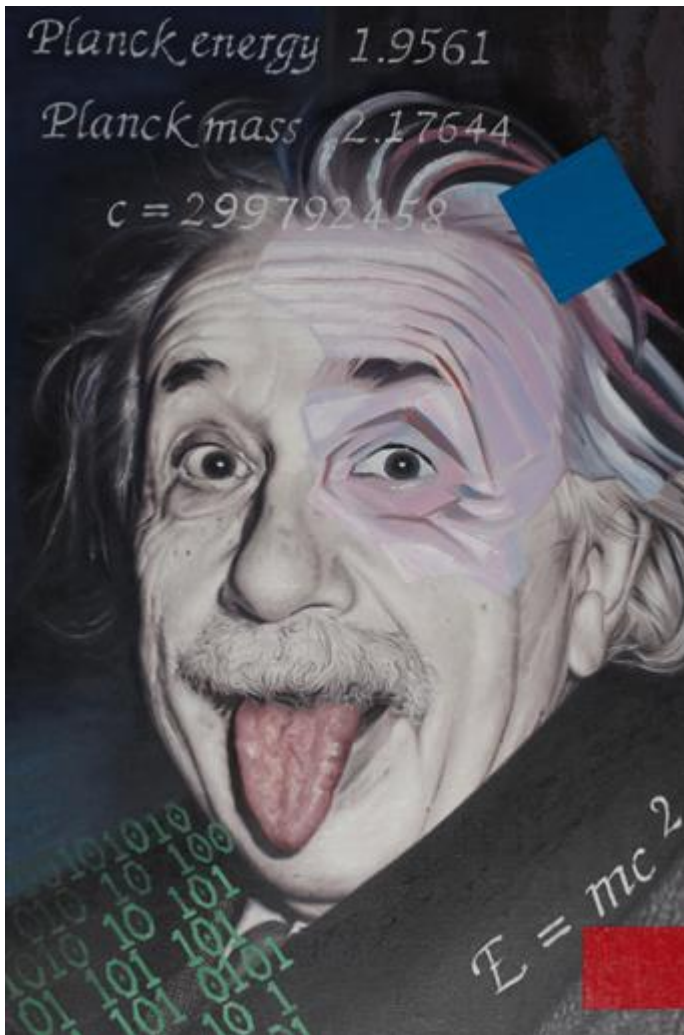

Albert Weber
THE FORMULA, 2013

Oel auf Leinwand
36.2 x 26.8 x 1.6 inches (92 x 68 x 4 cm)
verso signiert und datiert