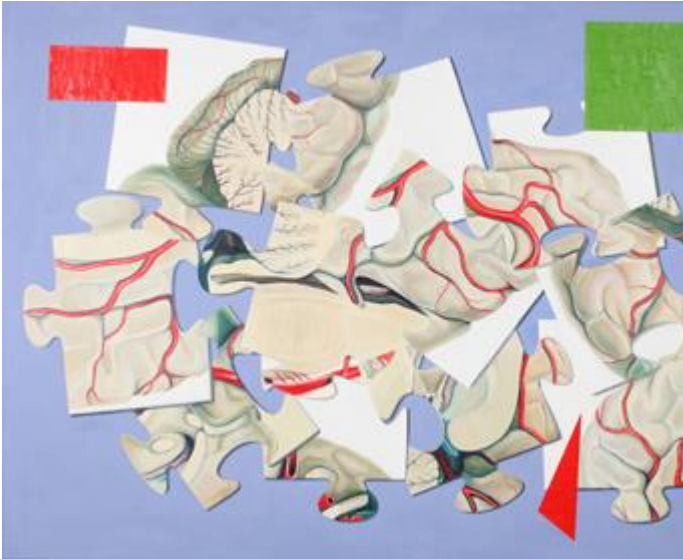

Albert Weber
REGISTRATION, 2010

Oel auf Leinwand
45.7 x 58.3 x 1.6 inches (116 x 148 x 4 cm)
verso signiert und datiert

Albert Weber
CHEAT, 2011

Oel auf Leinwand
45.7 x 58.3 x 1.6 inches (116 x 148 x 4 cm)
verso signiert und datiert

Albert Weber
RATIONAL, 2010

Oel auf Leinwand
45.3 x 61.8 x 1.6 inches (115 x 157 x 4 cm)
verso signiert und datiert

Albert Weber
MONARCHY, 2011

Oel auf Leinwand
58.3 x 38.2 x 1.6 inches (148 x 97 x 4 cm)
verso signiert und datiert