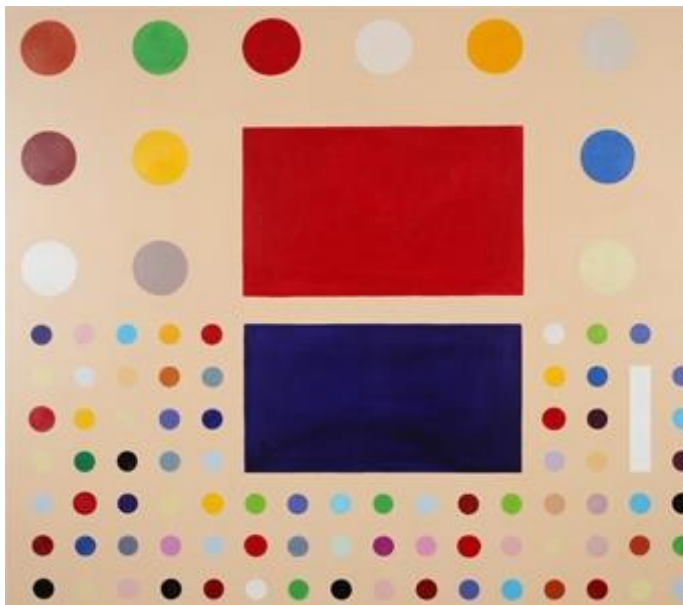

Albert Weber
METALWOMEN, 2011

Oel auf Leinwand
60.2 x 81.9 x 1.6 inches (153 x 208 x 4 cm)
verso signiert und datiert

Albert Weber
CREAM PUFF, 2011

Oel und Papier auf Leinwand
22 x 29.9 x 1.6 inches (56 x 76 x 4 cm)
verso signiert und datiert