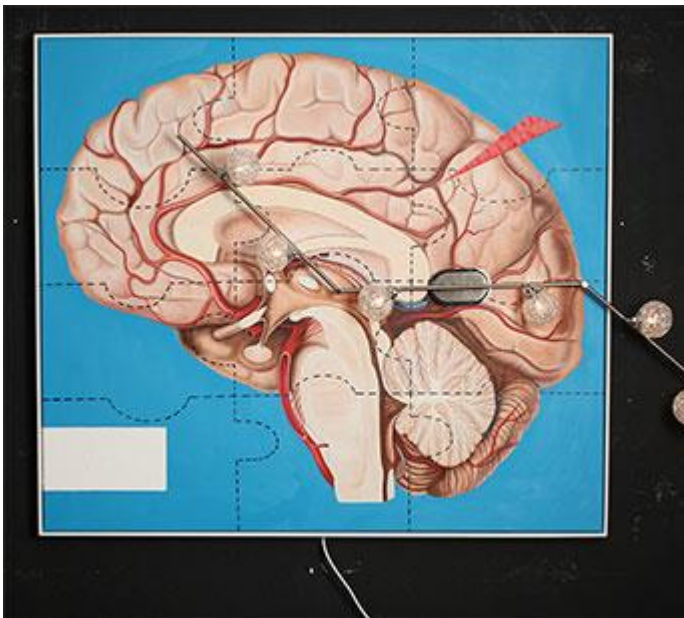

Albert Weber
INSPIRATION, 2010

Oel auf Leinwand, kombiniert mit Elektrik
54.3 x 73.6 inches (138 x 187 cm)

Albert Weber
CAECILIA, 2015

Oel auf Leinwand
43.3 x 55.5 x 1.6 inches (110 x 141 x 4 cm)
verso signiert und datiert