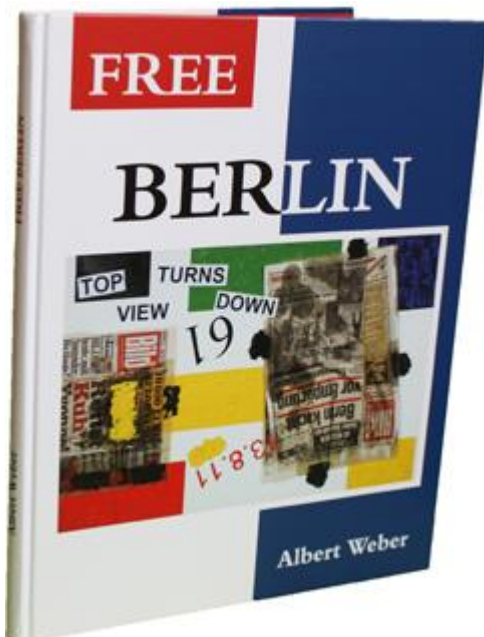

LITERATUR DES KÜNSTLERS

„Zwischen abstrakter Form, skurriler Realität und inhaltlichem Ernst bewegt sich Webers Malerei. Zyklisch verändert sich die Motivwelt und spiegelt die Einflüsse aus Umwelt und Medien wider. Die Vielfalt reicht von reduzierten Flächengliederungen über geometrische Formsysteme zur naturalistischen Tier- und Menschen-darstellung.“ Verena Zeiner M.A., Deutschland

Die facettenreiche Malerei von Albert Weber findet Ausdruck in einem frischen Layout: Moderne Kunst, kombiniert mit internationalen Gedichten. Der Bildband zeigt 39 Werke aus den Jahren 1989 bis 2011. Mit Einführungen von Verena Zeiner M.A. und Prof. Dr. Peter Heitkämper.

Erhältlich im Buchhandel und unter
www.neuerkunstverlag.de

ISBN 978-3-938023-68-6