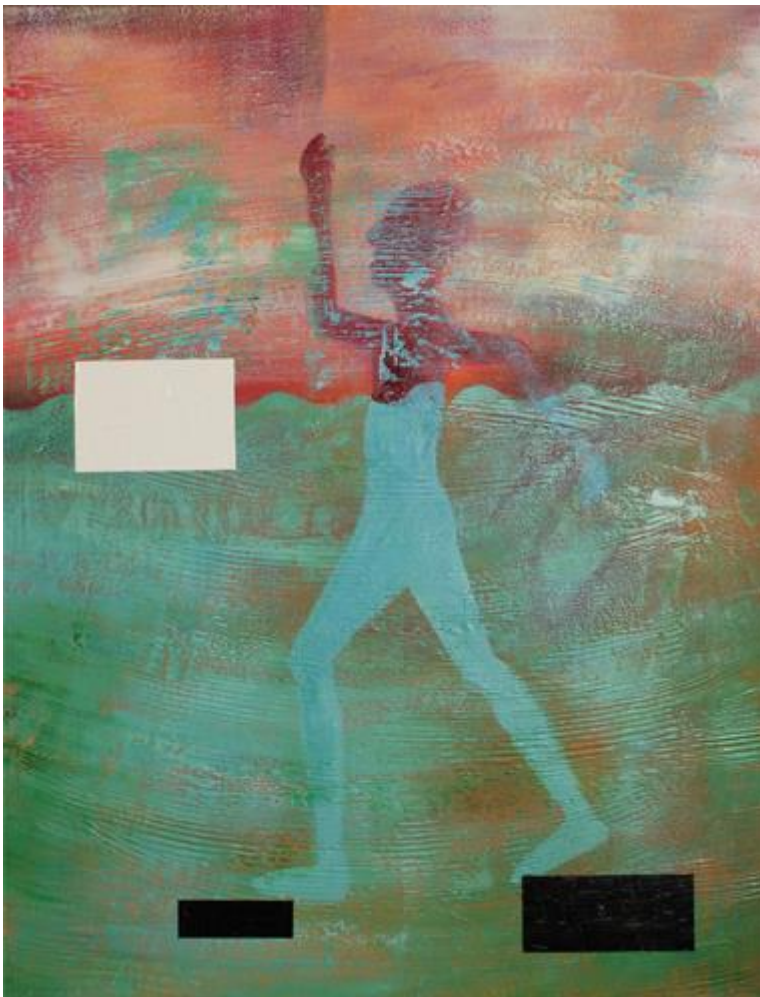

Albert Weber
WALKER, 2015

Oel, Acryl auf Leinwand
52 x 40.2 x 1.6 inches (132 x 102 x 4 cm)
verso signiert und datiert