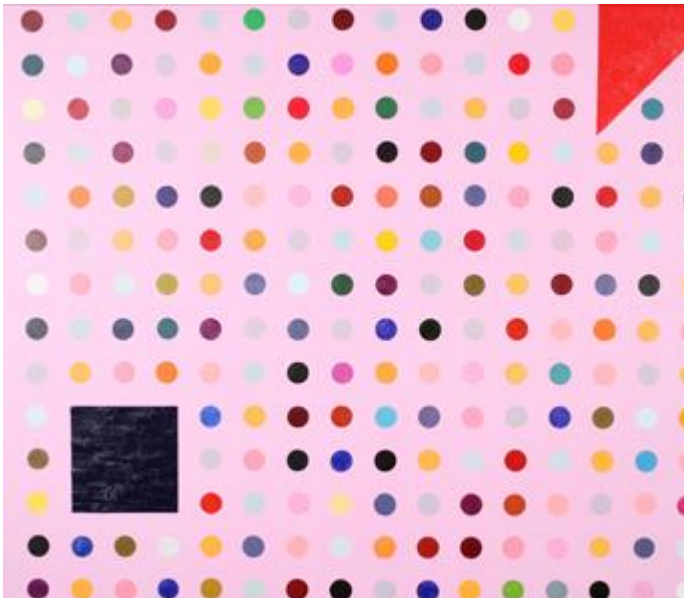

Albert Weber
CHEAT, 2011

Oel auf Leinwand
45.7 x 58.3 x 1.6 inches (116 x 148 x 4 cm)
verso signiert und datiert