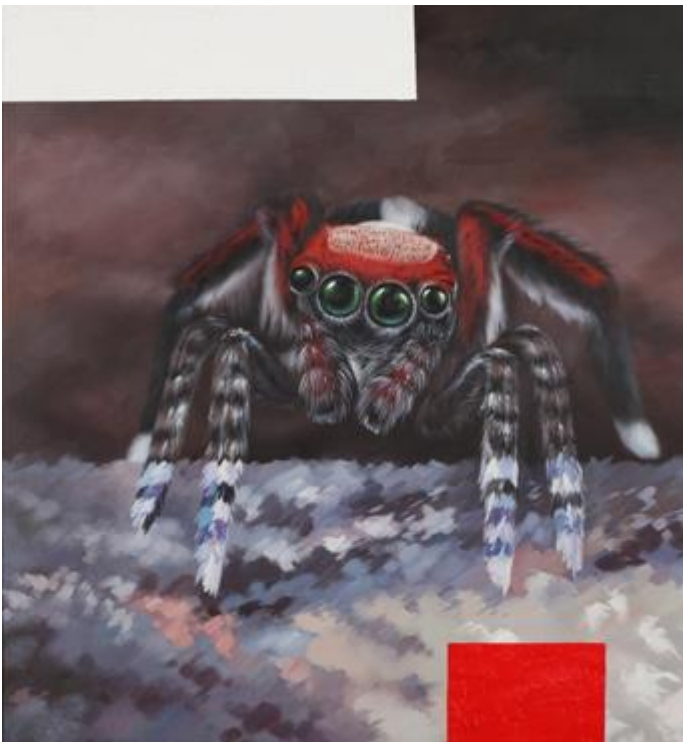

Albert Weber
MARTYR, 2011

Oel auf Leinwand
29.9 x 30.7 x 1.6 inches (76 x 78 x 4 cm)
verso signiert und datiert